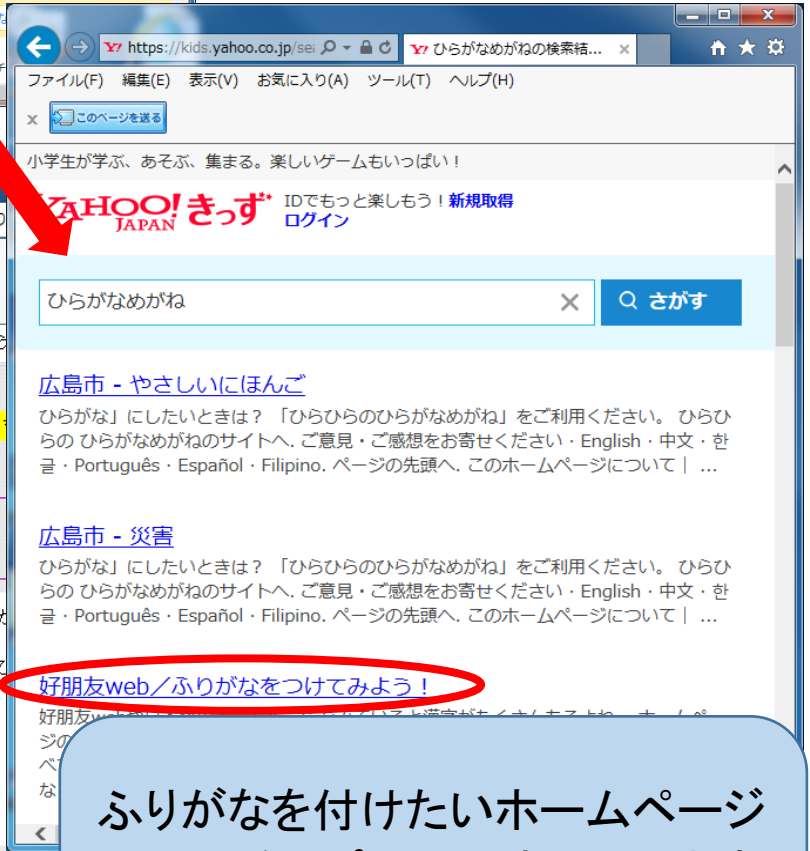

# ホームページの漢字にふりがなをつける

『ひらがなめがね』で検索

好朋友web / ふりがなをつけてみよう!

ふりがなを付けたいホームページのURLをコピーして貼り付けます『GO』でふりがな付きのホームページが表示されます